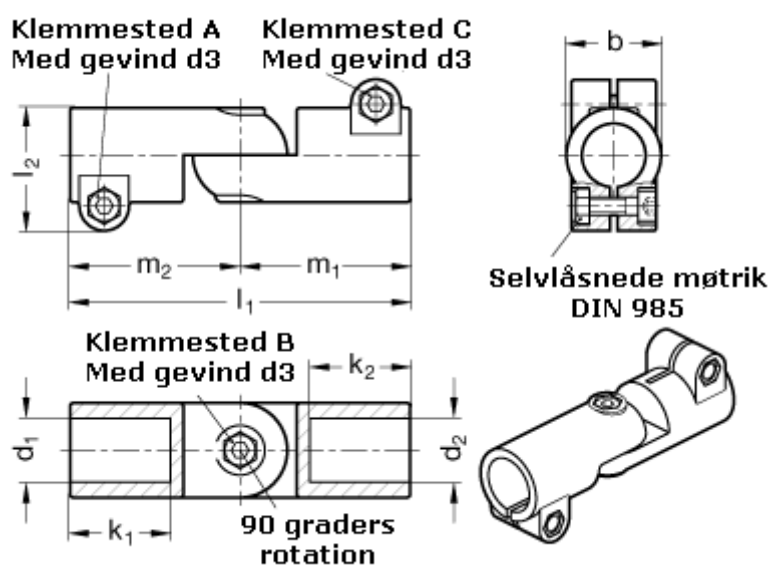

Varenummer: 20286B40B48T2SW
Beskrivelse: E+G laskeforbindelse
GN286-B40-B48-T-2-SW

Mål

b = 65	m1 = 115
d1 = B40	m2 = 115
d2 = B48	
d3 = M10	
k1 = 74.0	
k2 = 74.0	
l1 = 230	
l2 = 77.5	